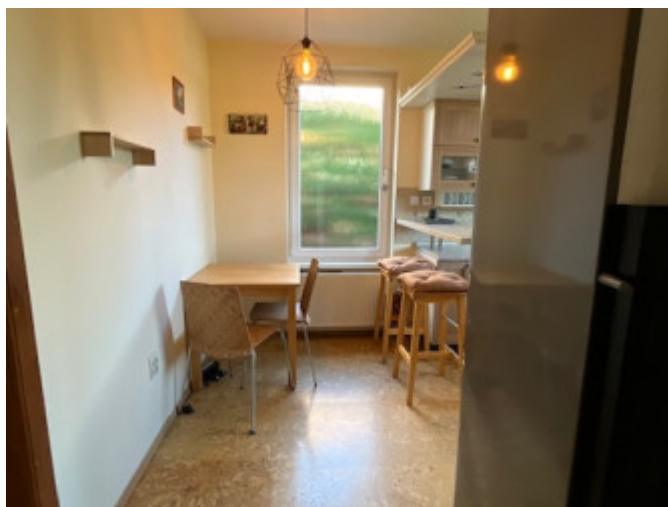

sedlová so škridlou. V každej miestnosti sú plastové okná, vstupné dvere sú rovnako plastové. Kúrenie je zabezpečené radiátormi, plynový kotolom zn. PROTHERM. V kúpeľni je podlahové kúrenie. Dom je pripojený na všetky inžinierske siete, a to vodu, elektrinu, plyn, odpad je riešený žumpou. Pozemok je oplotený zo všetkých 4 strán, záhrada zatrávnená, úžitková aj okrasné dreviny.

Na pozemku sa nachádza prístrešok pre 1 auto o výmere cca 15 m² a drevený altánok. Okrasné dreviny a dostatok priestoru na úžitkovú záhradu, bazén, tenisový kurt. V závislosti od požiadavky nového majiteľa.

Obec Nové Sady je veľmi dobre vybavená, nachádza sa tu ZŠ, MŠ, športové ihrisko, neštátna ambulancia pre deti, ambulancia pre dospelých, lekáreň, pošta, potraviny, knižnica a podobne. Vzdialenosť Nitra - Nové Sady je približne 15 km.

REALITNÝ MAKLÉR

Maklér : **Magdaléna Abrhanová**
Telefón : **+421915771120**
E-mail: **magdalena.abrhanova@gmail.com**