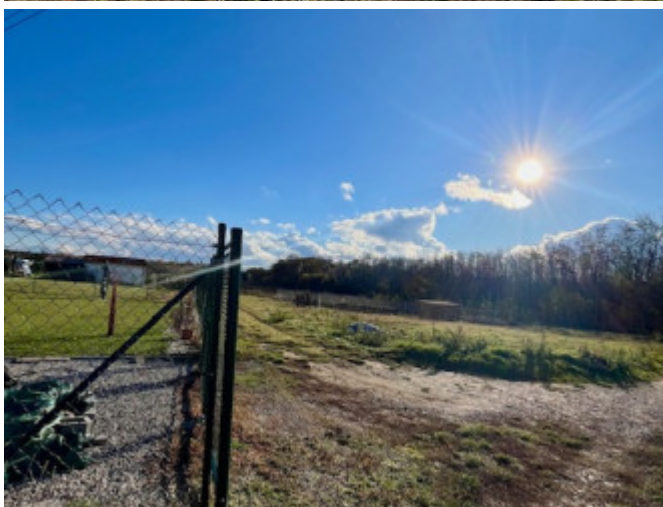

### POPIS NEHNUTEĽNOSTI

Predáme pozemok o veľkosti 500 m<sup>2</sup> s rozmermi cca 24m x 21m v novo rozparcelovanej lokalite, kataster Párovské Háje, ktorá sa nachádza hneď za diaľnicou smerom k obci Párovské Háje. Časť z pozemku o veľkosti 58m<sup>2</sup> sa nachádza v ochrannom pásme elektrického vedenia. Momentálne extravilán, vedený ako Záhrada, k parcelám vedie nespevnená cesta. V budúcnosti sa plánuje kompletná infraštruktúra ako aj autobusové spojenie, elektrina aj voda, v tomto momente je pozemok bez akýchkoľvek sietí. Neďaleko je už začatá individuálna výstavba rodinných domov. Vzdialenosť od Nitry sú cca 3 km. Pozemok ideálny na záhradku, prípadne ako investícia.