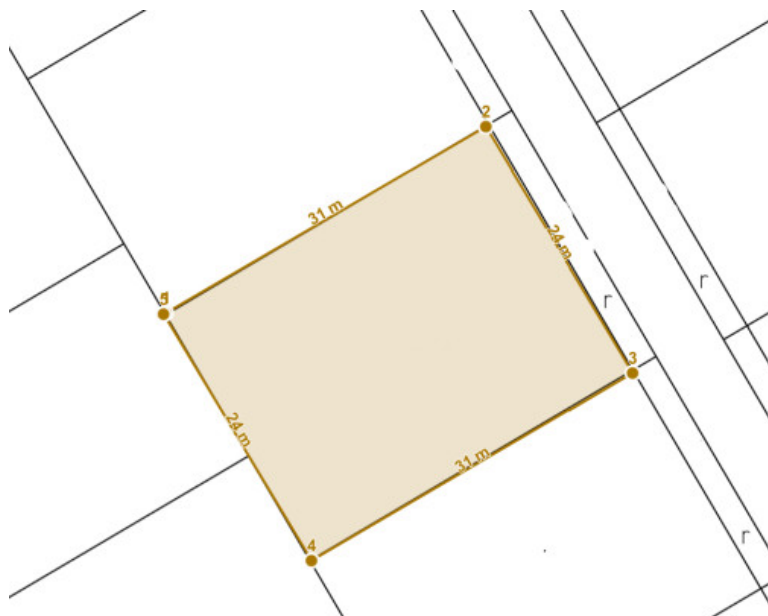

Investičný pozemok 731 m² Nová Chrenová

133 000 €

Kraj:	Nitriansky kraj
Okres:	Nitra
Obec:	Nitra
Ulica:	Vrábeľská ulica
Druh:	Pozemky
Typ pozemku:	Pozemok pre rodinné domy
Typ:	Predaj
Úžitková plocha:	

PODROBNÉ INFORMÁCIE

Status:	aktívne	Plocha pozemku:	731 m²
Vlastníctvo:	osobné	Celková plocha:	731 m²

POPIS NEHNUTEĽNOSTI

Ponúkame na predaj **investičný pozemok v atraktívnej lokalite Nová Chrenová** v Nitre.

Lokalita je vhodná pre tých, ktorí túžia po pokojnom bývaní v **blízkosti prírody**, no zároveň chcú mať všetky výhody **mesta na dosah**. Nová Chrenová patrí medzi **najvyhľadávanejšie a najkrajšie časti Nitry** na bývanie.

Krásne výhľady, okolitá príroda a rýchlá dostupnosť do centra mesta robia z tejto ponuky výnimočnú investičnú príležitosť.

- celková rozloha pozemku: **731 m²**
- rozmery: cca **24m × 31m**
- pozemok je vedený ako orná pôda
- nachádza sa v **ново plánovanej obytnej zóne** na Vrábeľskej ulici