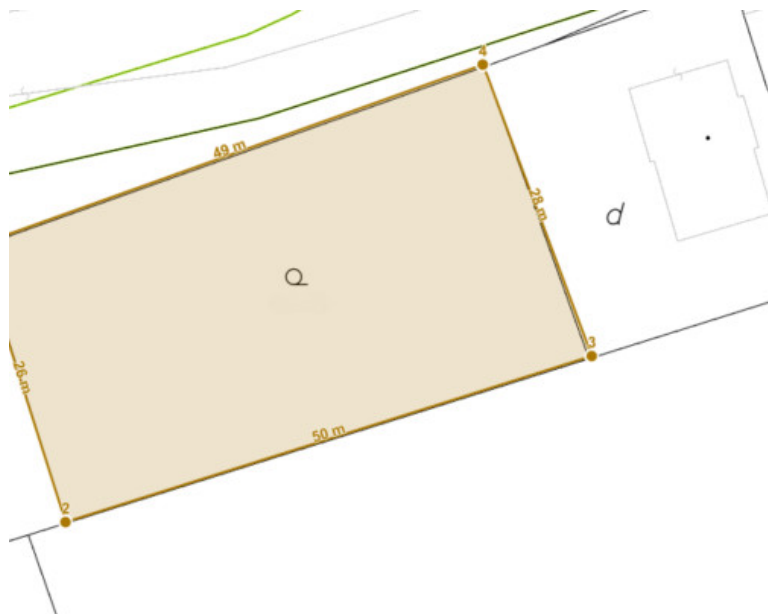

VEĽKÝ POZEMOK 1 403 m², studňa, siete

41 000 €

Kraj:	Nitriansky kraj
Okres:	Nové Zámky
Obec:	Kolta
Ulica:	KOLTA
Druh:	Pozemky
Typ pozemku:	Pozemok pre rodinné domy
Typ:	Predaj
Úžitková plocha:	

PODROBNÉ INFORMÁCIE

Status:	aktívne	Plocha pozemku:	1403 m ²
Vlastníctvo:	osobné	Celková plocha:	1403 m ²

POPIS NEHNUTEĽNOSTI

Ponúkame na predaj **priestranný stavebný pozemok** v obci Kolta s **výmerou 1 403 m²**, ktorý predstavuje ideálnu príležitosť na výstavbu rodinného domu, víkendového bývania alebo investičného projektu.

Pozemok disponuje príjemnou **kombináciou rovinatého až mierne svahovitého terénu**, čo ponúka zaujímavé možnosti pri navrhovaní budúcej stavby aj záhrady. Na pozemku sa nachádza **vlastná studňa s hĺbkou približne 10 m**.