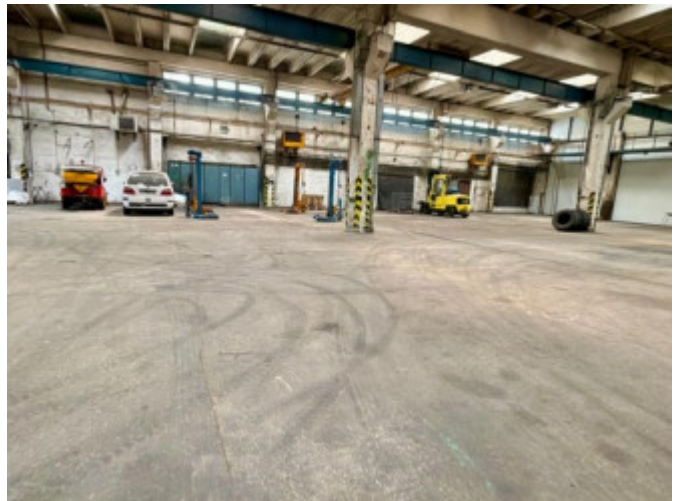

- možnosť prepojenia s ďalšími priestormi alebo vytvorenia samostatných sekcií

Priestor je vhodný pre strojársku výrobu, montážne prevádzky, logistiku, skladovanie alebo technické zázemie väčších spoločností. Vďaka variabilite dispozície ponúka široké možnosti prispôsobenia konkrétnemu podnikateľskému zámeru.

Cena prenájmu:

- 6 € / m² + DPH + energie
- depozit vo výške 3 mesačného nájmu
- Parkovanie: k hale prislúchajú 3 parkovacie miesta v cene nájmu.
- v prípade vlastnej rekonštrukcie cena dohodou

Výhodou nehnuteľnosti je strategická poloha v priemyselnej zóne mesta Nitra s rýchlou dostupnosťou na R1, čo zabezpečuje efektívnu logistiku a bezproblémový prístup pre nákladnú dopravu aj zamestnancov.

REALITNÝ MAKLÉR

Maklér :
Telefón :
E-mail:

Dagmar Čambáliková
0904 611 096
dagmarcambalikova@gmail.com