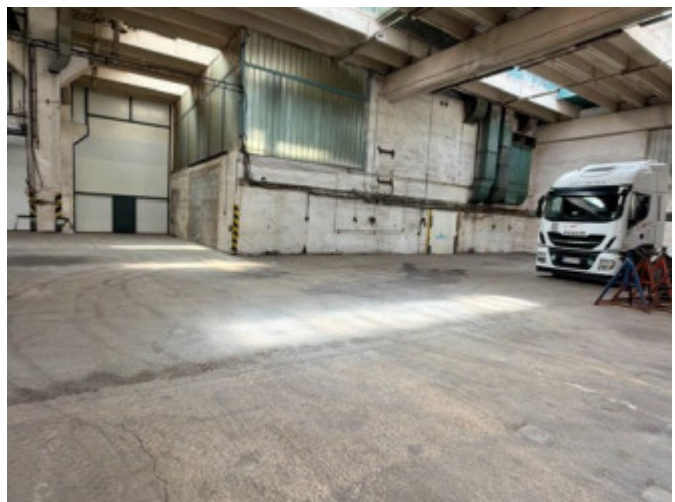

- možnosť prepojenia s ďalšími priestormi alebo vytvorenia samostatných sekcií

Priestor je vhodný pre strojársku výrobu, montážne prevádzky, logistiku, skladovanie alebo technické zázemie väčších spoločností. Vďaka variabilite dispozície ponúka široké možnosti prispôsobenia konkrétnemu podnikateľskému zámeru.

Cena prenájmu:

- 6 € / m² + DPH + energie
- depozit vo výške 3 mesačného nájmu
- Parkovanie: k hale prislúchajú 3 parkovacie miesta v cene nájmu.
- v prípade vlastnej rekonštrukcie cena dohodou

Výhodou nehnuteľnosti je strategická poloha v priemyselnej zóne mesta Nitra s rýchlou dostupnosťou na R1, čo zabezpečuje efektívnu logistiku a bezproblémový prístup pre nákladnú dopravu aj zamestnancov.

REALITNÝ MAKLÉR

Maklér :
Telefón :
E-mail:

Dagmar Čambáliková
0904 611 096
dagmarcambalikova@gmail.com